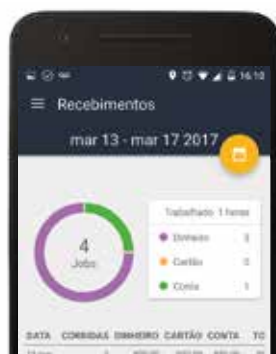

Lista de áreas que mostram todos os locais onde possuem corridas disponíveis

Reduza o tempo de inatividade e desperdício de combustível. Veja quais são as corridas disponíveis agora e no futuro, e quantos motoristas estão aguardando pelas corridas nessa mesma área.

As corridas podem ser ordenadas por nome de área ou distância.

Corridas podem também ser alocadas para os motoristas que estiverem melhor alocado, próximo ao passageiro.

Fluxo de trabalho suave

Navegação integrada da origem ao destino.

Tarifas pré-definidas ou taxímetro integrado no aplicativo.

Mensagens de texto automáticos enviados para o passageiro.

Todas as informações que seus motoristas precisam

Relatórios de ganhos em tempo real em um piscar de olhos.